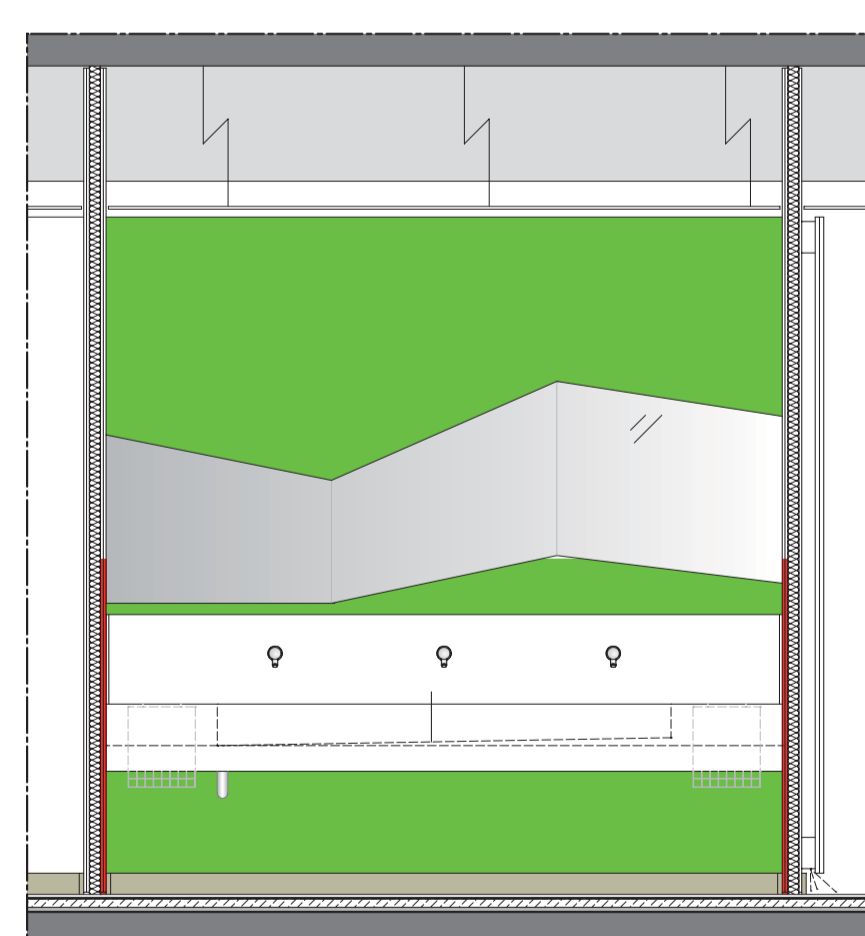

# ROBERT-BOSCH-SCHULE HOMBURG

## INNENARCHITEKTUR ANJA WELLE

Alle Fotos von Markus Lutz © Copyright 2013, Fotolutz.com, all rights reserved

**Fertigstellung:** 2013  
**Adresse:** Robert-Bosch-Schule  
 Virchowstraße 7  
 66424 Homburg

**Bauherr:** Landrat Herr Clemens Lindemann  
 Kreisverwaltung Homburg  
 Am Forum 1  
 66424 Homburg

An der Schule wurde ein Anbau geplant, der die Mensa vergrößert und zum Hof öffnet. Innen wurden die Wandmosaiken erhalten, die Künstler zur Einweihung anfertigten. Die neue Wandgestaltung rahmt die Mosaiken ein und beleuchtet diese indirekt. Die facettierten Wandteile lassen die Mensa durch den Kontrast dynamisch wirken. Das Motiv wurde durch die Zündkerze von Robert Bosch inspiriert. Ein integrierter Block trennt den Eingang vom Essensbereich und bietet Platz zum Hände waschen. Die Mensa wird als multifunktionaler Raum genutzt und kann durch Schiebetürsysteme je nach Anlass unterteilt werden.