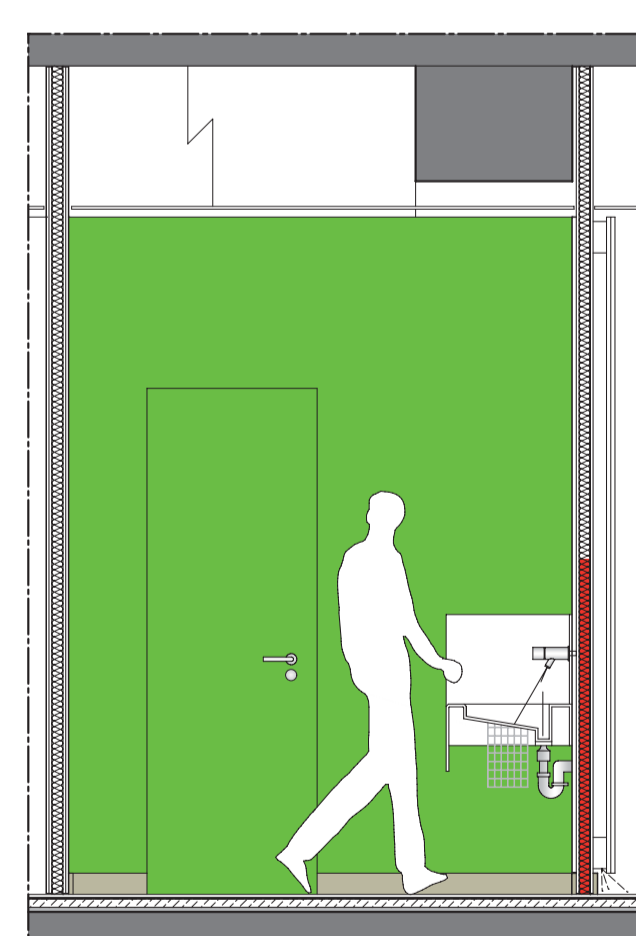

## INNENARCHITEKTUR ANJA WELLE

Alle Fotos von Markus Lutz © Copyright 2013, Fotolutz.com, all rights reserved

**Fertigstellung:** 2013  
**Adresse:** Robert-Bosch-Schule  
 Virchowstraße 7  
 66424 Homburg

**Bauherr:** Landrat Herr Clemens Lindemann  
 Kreisverwaltung Homburg  
 Am Forum 1  
 66424 Homburg

An der Schule wurde ein Anbau geplant, der die Mensa vergrößert und zum Hof öffnet. Innen wurden die Wandmosaiken erhalten, die Künstler zur Einweihung anfertigten. Die neue Wandgestaltung rahmt die Mosaiken ein und beleuchtet diese indirekt. Die facettierten Wandteile lassen die Mensa durch den Kontrast dynamisch wirken. Das Motiv wurde durch die Zündkerze von Robert Bosch inspiriert. Ein integrierter Block trennt den Eingang vom Essensbereich und bietet Platz zum Hände waschen. Die Mensa wird als multifunktionaler Raum genutzt und kann durch Schiebetürsysteme je nach Anlass unterteilt werden.