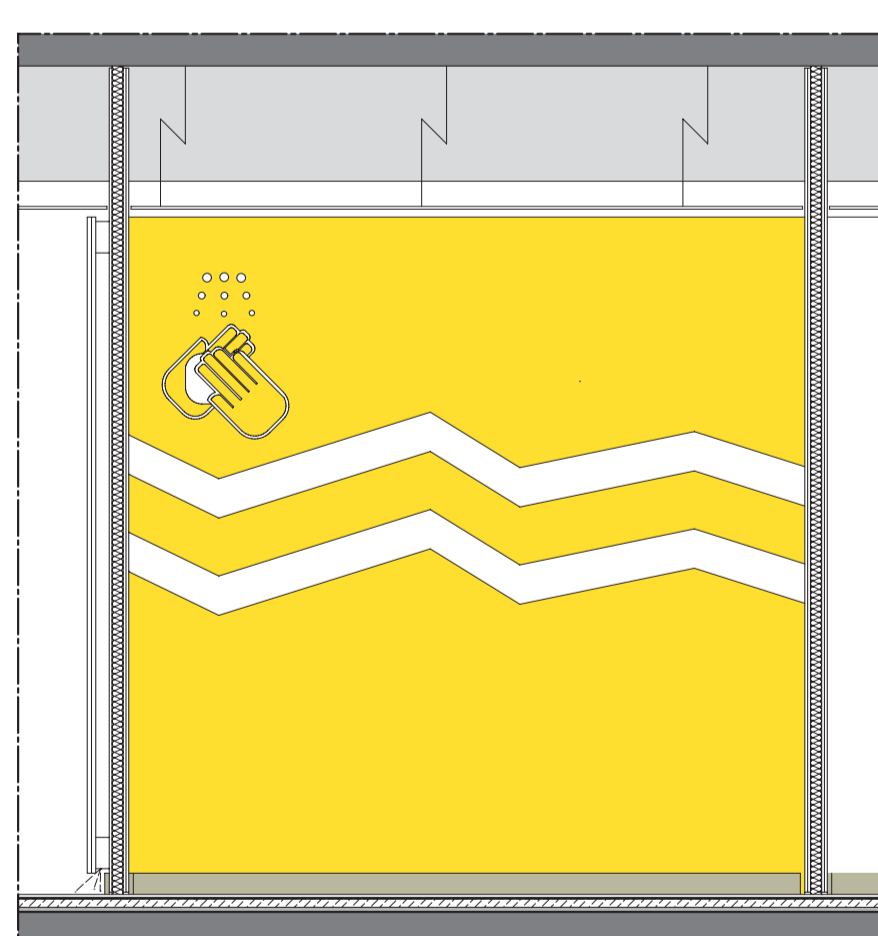

# ROBERT-BOSCH-SCHULE HOMBURG

## INNENARCHITEKTUR ANJA WELLE

Alle Fotos von Markus Lutz © Copyright 2013, Fotolutz.com, all rights reserved

**Fertigstellung:** 2013  
**Adresse:** Robert-Bosch-Schule  
 Virchowstraße 7  
 66424 Homburg

**Bauherr:** Landrat Herr Clemens Lindemann  
 Kreisverwaltung Homburg  
 Am Forum 1  
 66424 Homburg

An der Schule wurde ein Anbau geplant, der die Mensa vergrößert und zum Hof öffnet. Innen wurden die Wandmosaiken erhalten, die Künstler zur Einweihung anfertigten. Die neue Wandgestaltung rahmt die Mosaiken ein und beleuchtet diese indirekt. Die facettierten Wandteile lassen die Mensa durch den Kontrast dynamisch wirken. Das Motiv wurde durch die Zündkerze von Robert Bosch inspiriert. Ein integrierter Block trennt den Eingang vom Essensbereich und bietet Platz zum Hände waschen. Die Mensa wird als multifunktionaler Raum genutzt und kann durch Schiebetürsysteme je nach Anlass unterteilt werden.