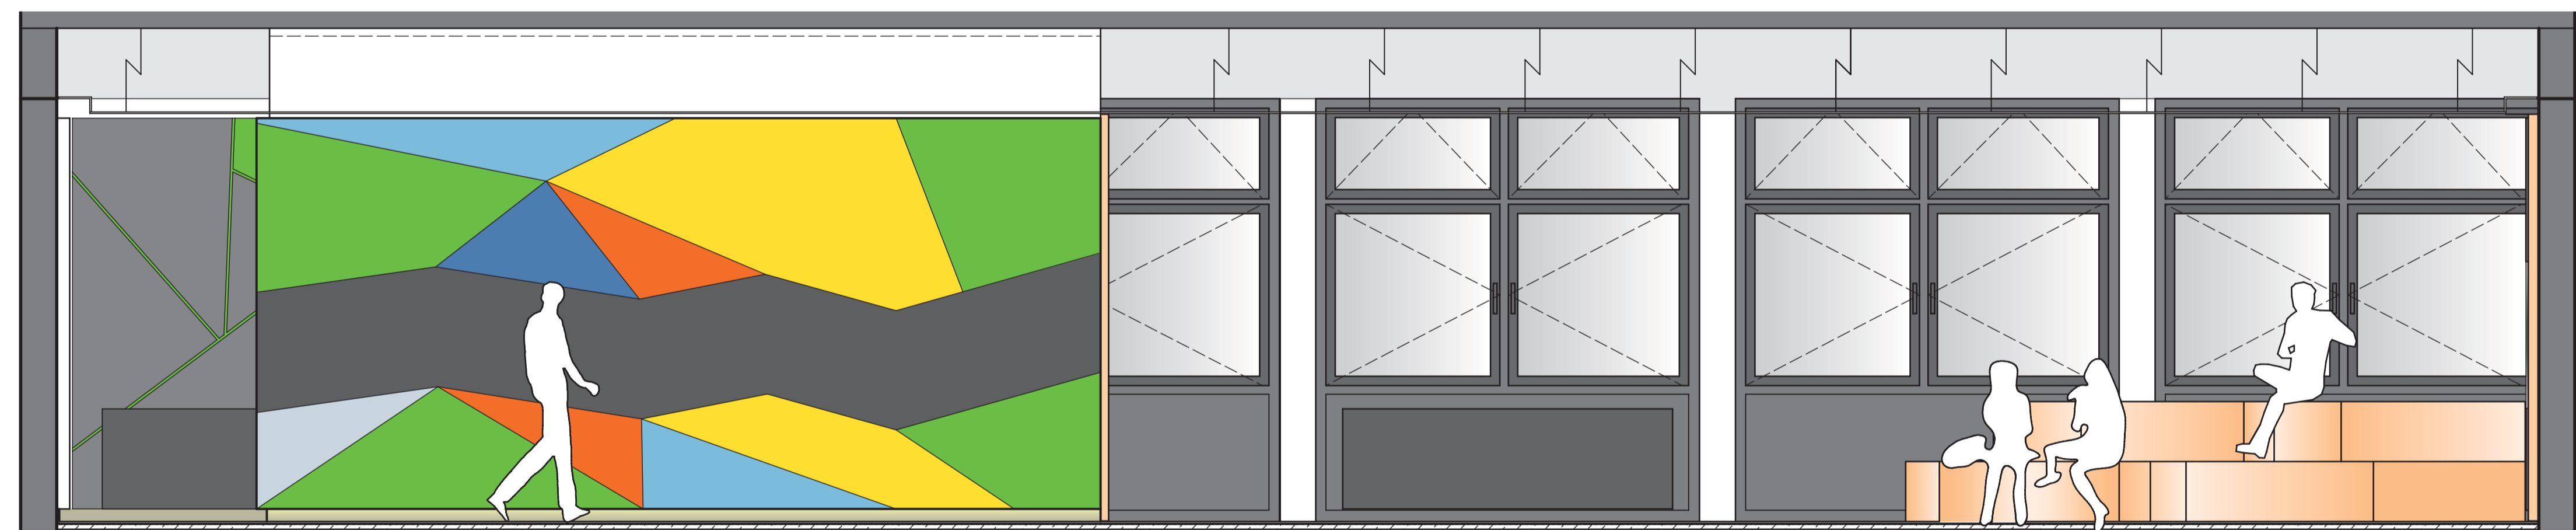

Alle Fotos von Markus Lutz © Copyright 2013, Fotolutz.com, all rights reserved

Fertigstellung: 2013
Adresse: Robert-Bosch-Schule
Virchowstraße 7
66424 Homburg

Innenarchitektin: Anja Welle
Mitarbeiter: Robert Krombach
Lena Schott
Helga Töws

Adresse: Goethestraße 4
66424 Homburg
06841 - 187 89 53
E-Mail: info@anjawelle.com
Internet: www.anjawelle.com
Ansprechpartner: Anja Welle
Robert Krombach

Bauherr: Landrat Herr Clemens Lindemann
Kreisverwaltung Homburg
Am Forum 1
66424 Homburg

An der Schule wurde ein Anbau geplant, der die Mensa vergrößert und zum Hof öffnet. Innen wurden die Wandmosaiken erhalten, die Künstler zur Einweihung anfertigten. Die neue Wandgestaltung rahmt die Mosaiken ein und beleuchtet diese indirekt. Die facettierten Wandteile lassen die Mensa durch den Kontrast dynamisch wirken. Das Motiv wurde durch die Zündkerze von Robert Bosch inspiriert. Ein integrierter Block trennt den Eingang vom Essensbereich und bietet Platz zum Hände waschen. Die Mensa wird als multifunktionaler Raum genutzt und kann durch Schiebetürsysteme je nach Anlass unterteilt werden.

Anja Welle